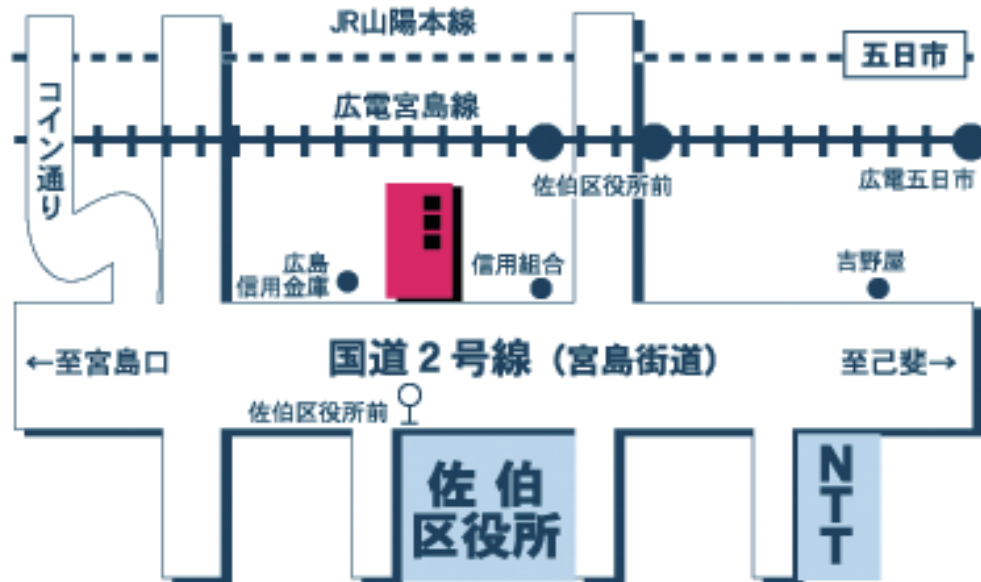

パフォーミングアーツスタジオ Tip!

〒731-5131 広島市佐伯区海老園 2-4-11-5F
TEL : 082-924-4227 / FAX:082-924-4237

【交通アクセス】

- ・広島電鉄 宮島線 「佐伯区役所前」 駅下車 徒歩1分
- ・JR 山陽本線 「五日市」 駅下車 徒歩7分